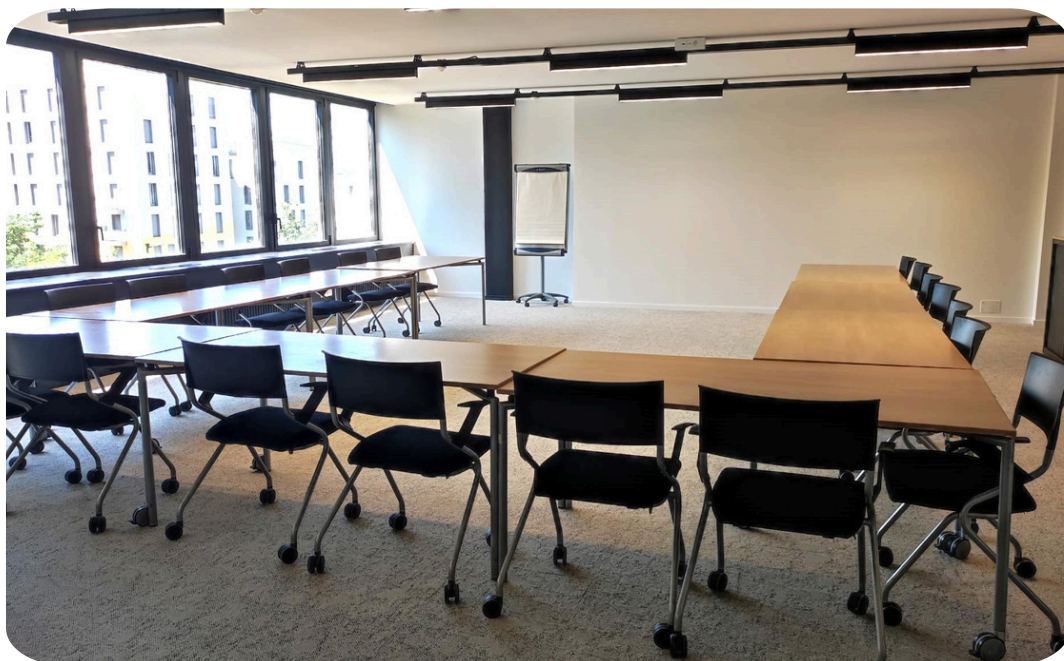

Les espaces disponibles à la location

Le tiers-lieu Apprendre & Devenir dispose de **plusieurs espaces disponibles à la location**.

Des espaces de travail lumineux et flambant neufs, équipés avec tout le **matériel** nécessaire pour vous accueillir dans les meilleures conditions :

- Tables et chaises mobiles ou chaises NOD
- Wifi
- Vidéoprojecteur
- Paperboard

Côté **restauration**, notre partenaire Le Moulin livre des déjeuners directement sur site et vous avez accès à notre espace de convivialité (cafetière, bouilloire, frigo, micro-onde...)