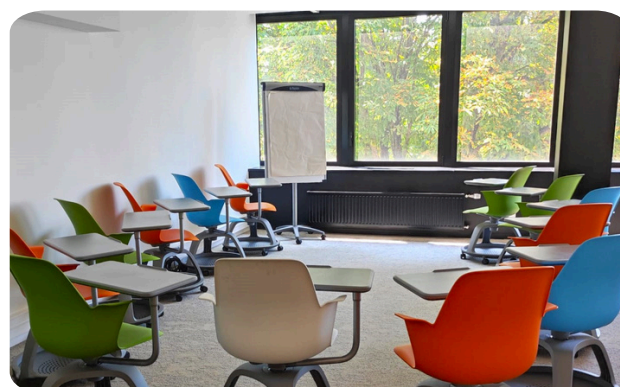

TARIF

Adhérent	1/2 journée ou soirée : 280€	Journée : 330€
Non adhérent	1/2 journée ou soirée : 300€	Journée : 350€